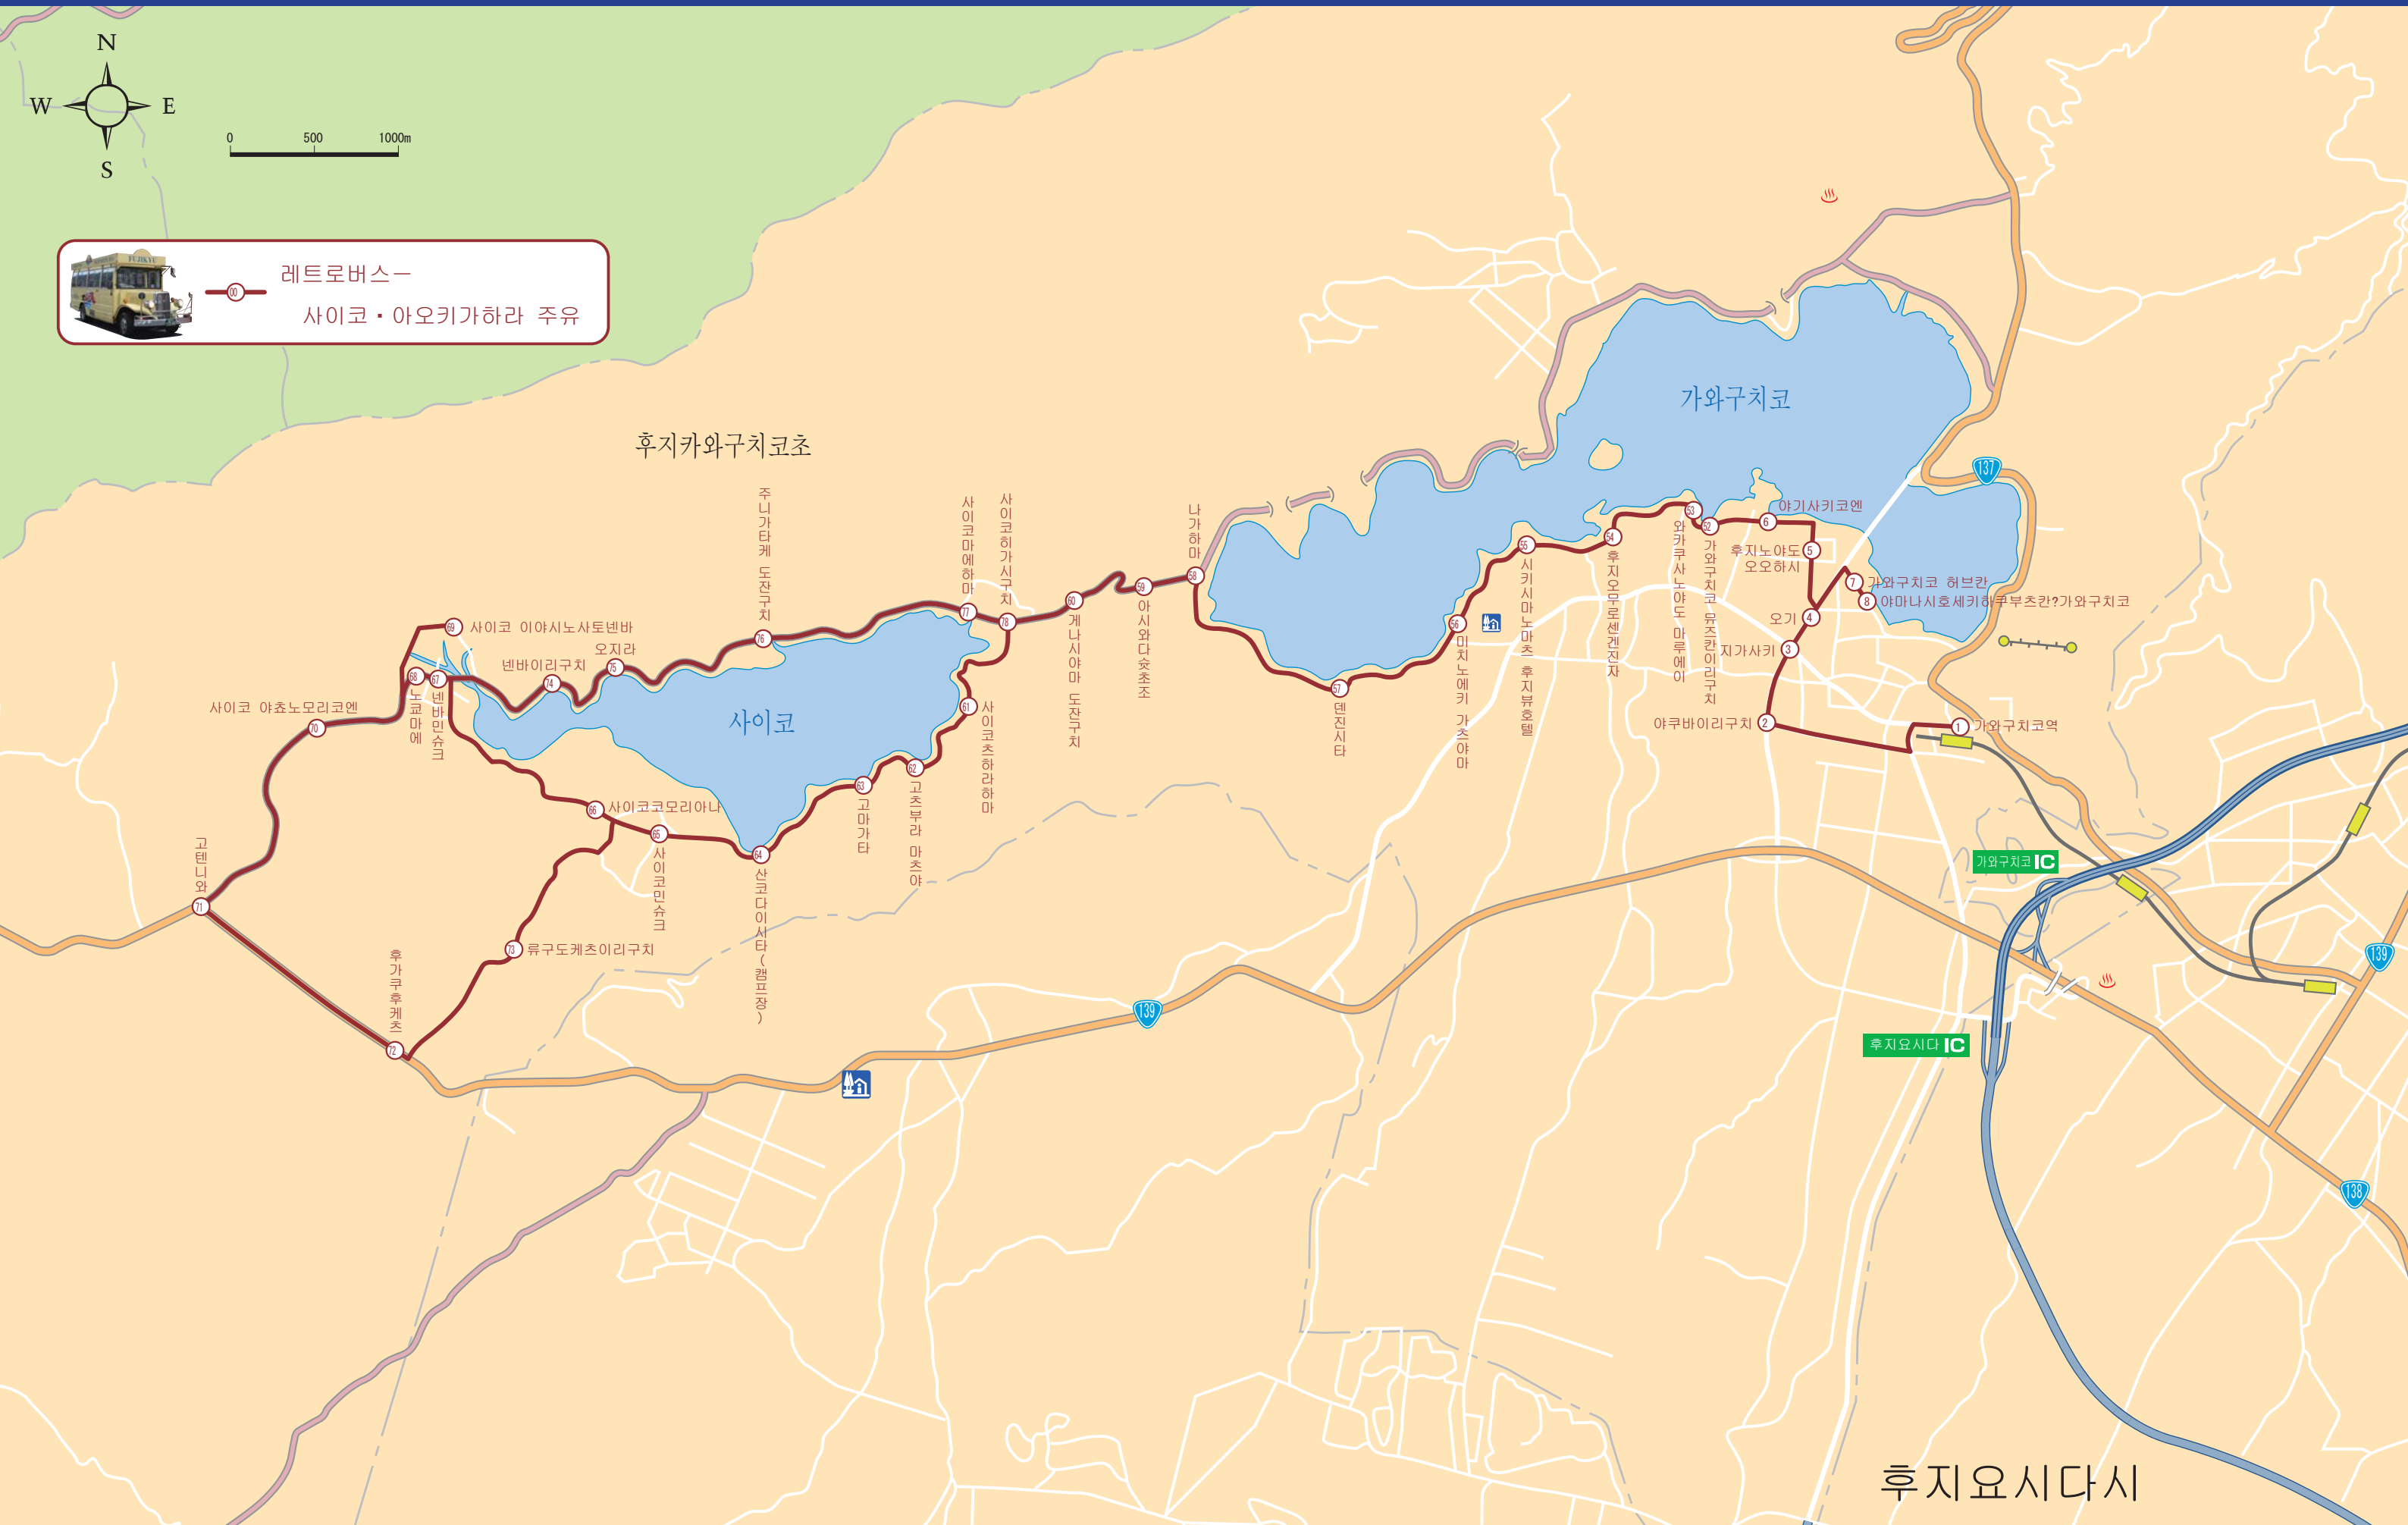

富士五湖散歩

河口湖・西湖周辺図

레트로버스—사이코・아오키가하라 주유

 레트로버스—
 사이코・아오키가하라 주유

후지요시다시