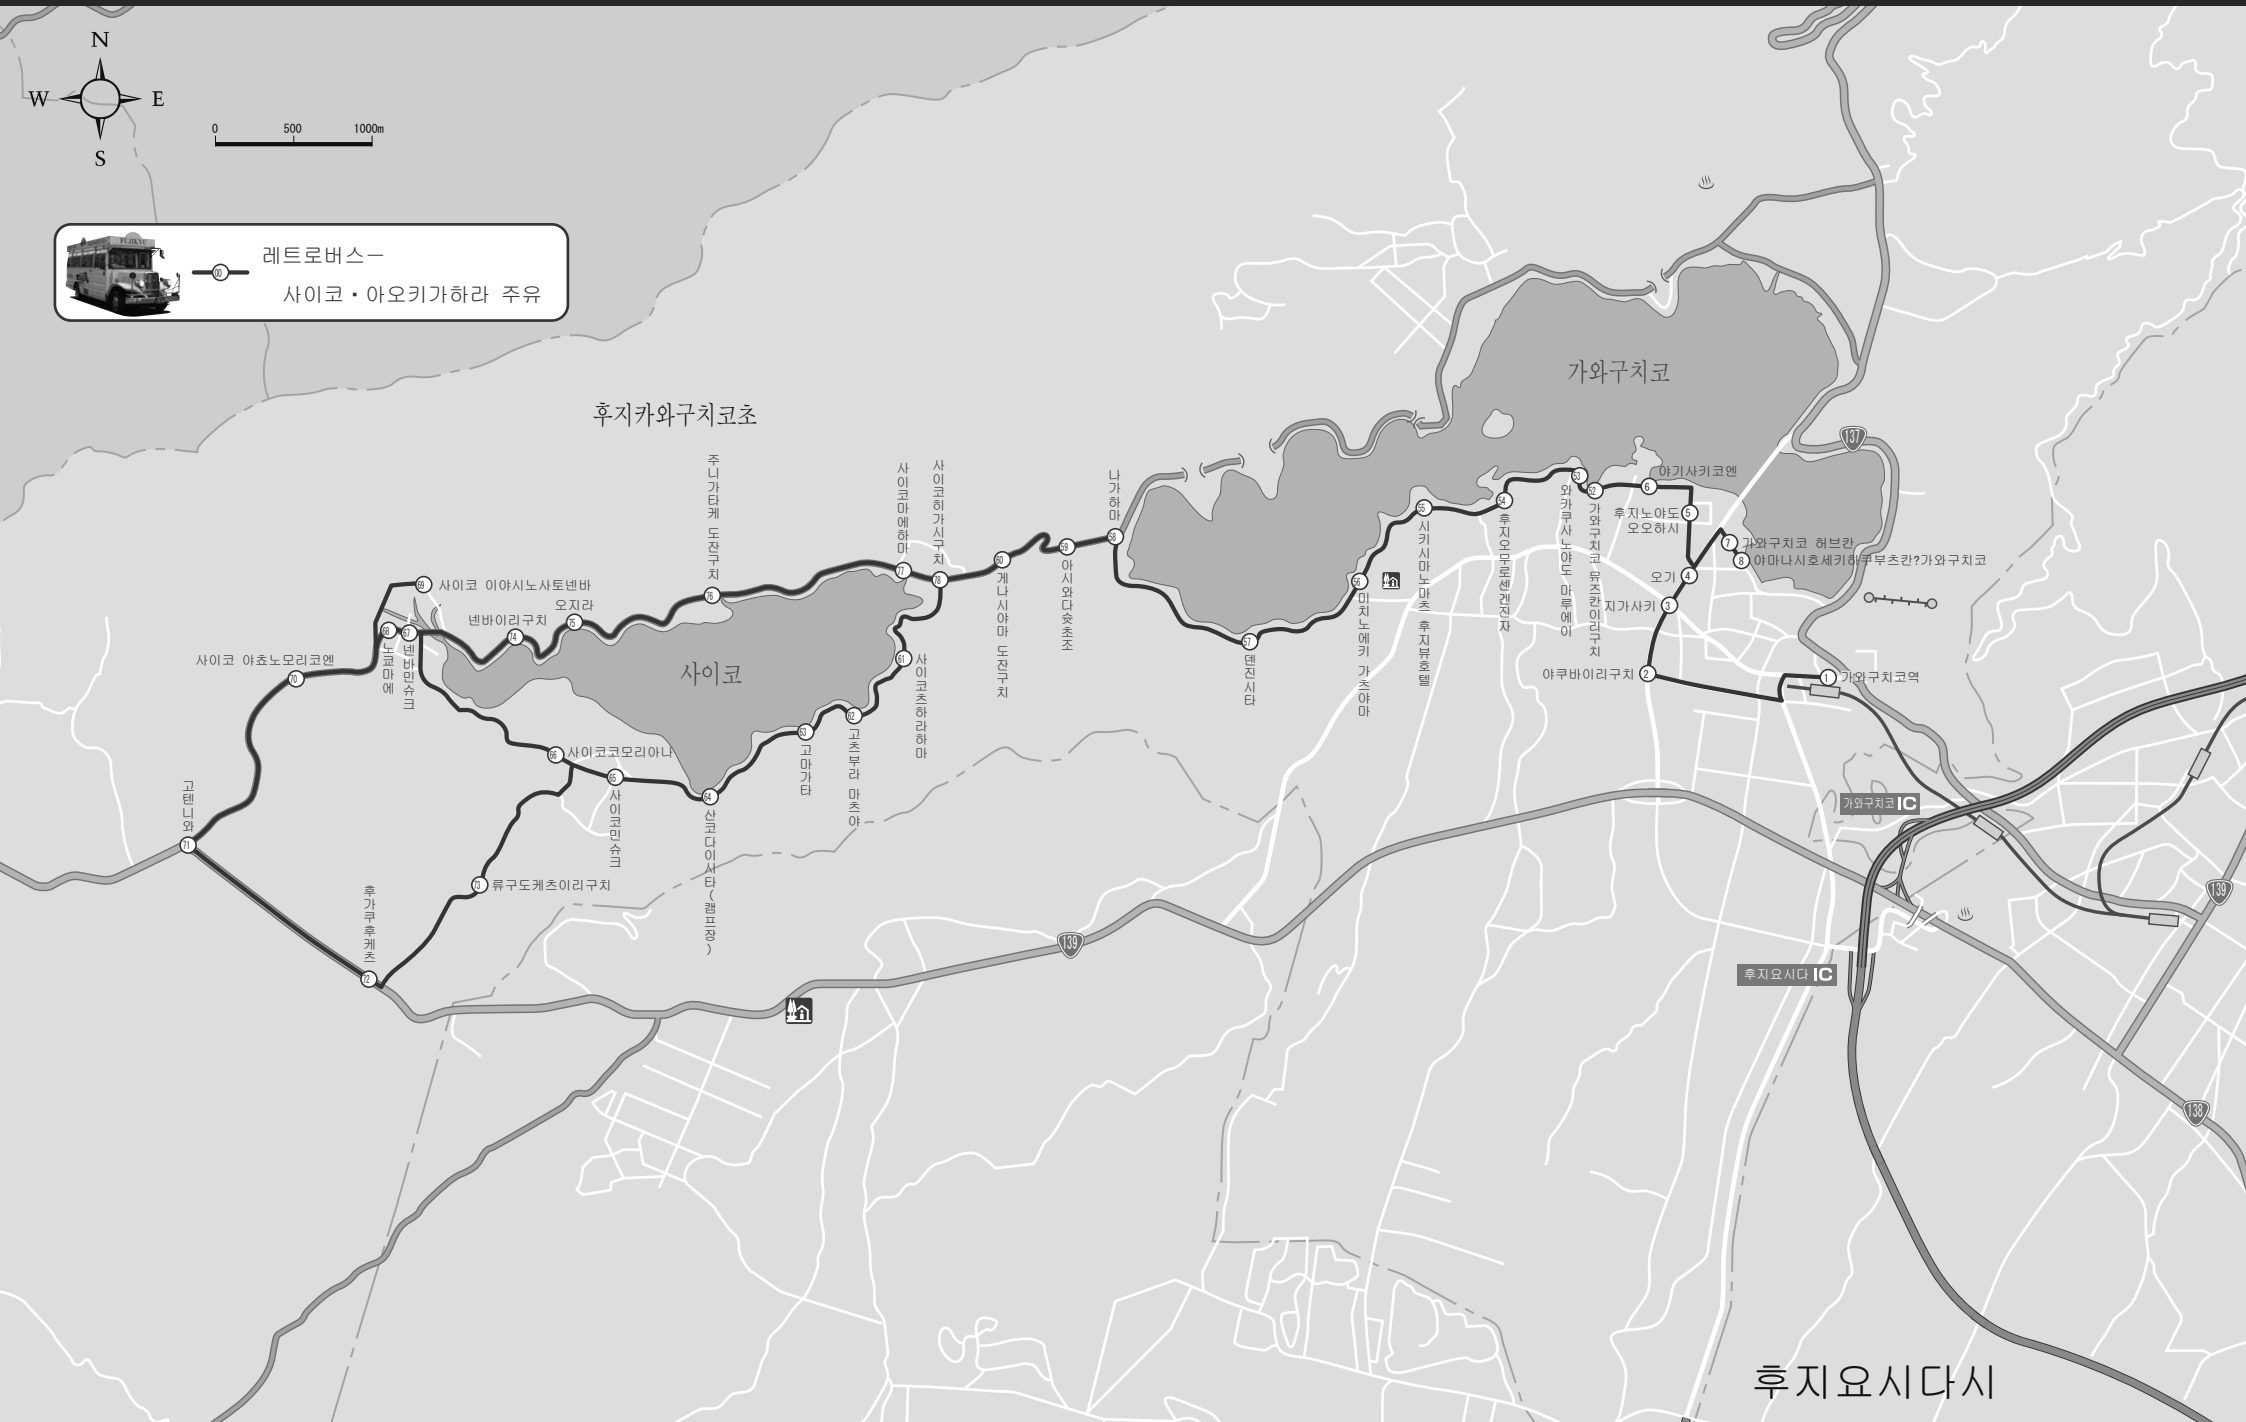

富士五湖散歩

河口湖・西湖周辺図

레트로버스 — 사이코 · 아오키가하라 주유

후지요시다시